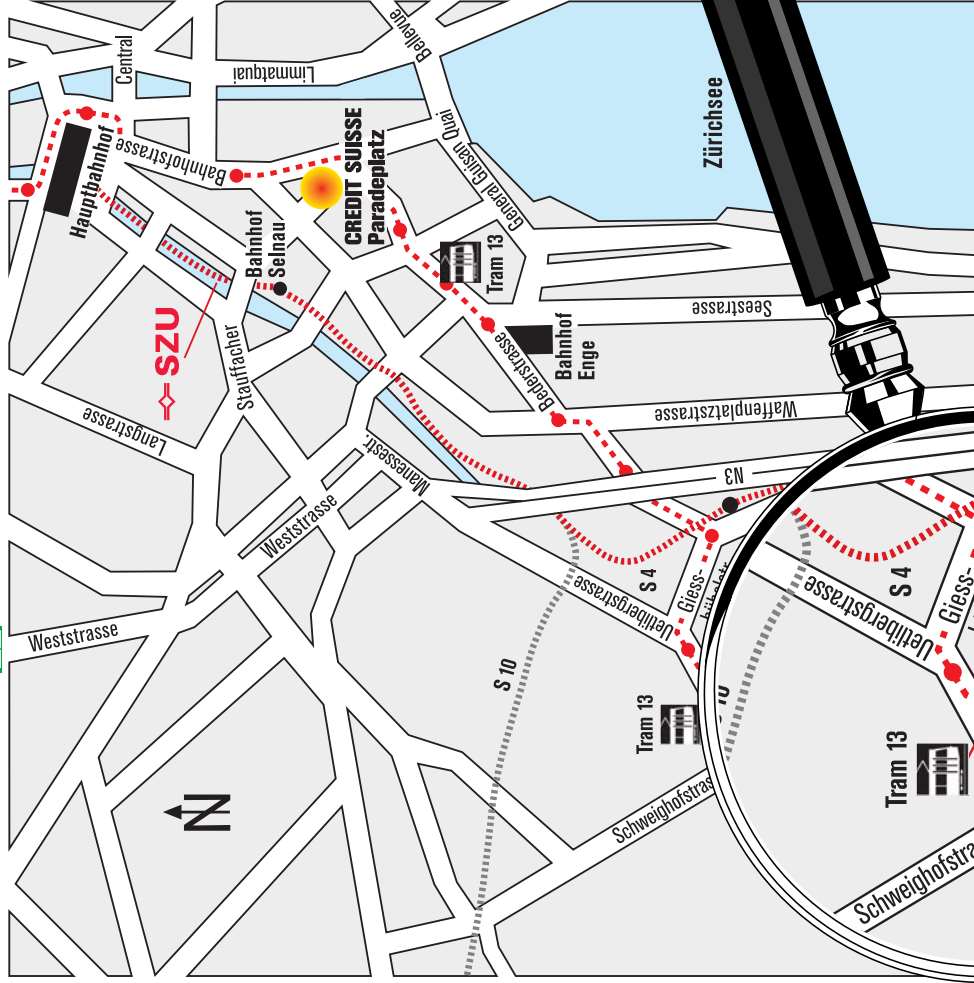

## Situationsplan

### Credit Suisse Uetlihof

Haltestelle Uetlihof

Haltestelle Saalsporthalle

In der CREDIT SUISSE Uetlihof  
sind keine Parkplätze vorhanden